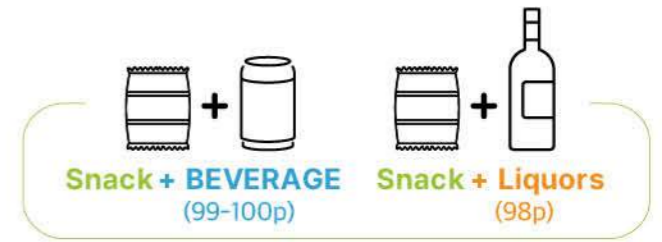

Snack

770

새우깡 미니
Shrimp Crackers / 30g

₩ 2,000 $ 2   ¥ 200   ¥ 10