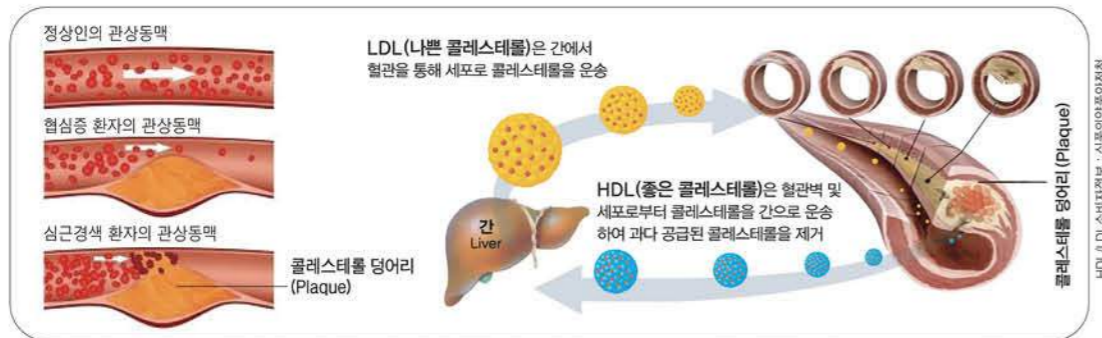

Policosanol 20mg
CHOLESTEROL MANAGEMENT
AUST L 384050
30 TABLETS
Helps to Maintain Healthy Cholesterol Level
Policosanol 20mg may help to reduce LDL cholesterol and increase HDL cholesterol in normal healthy individuals

Policosanol 20mg
NATURE'S FAMILY

혈관을 깨끗하게 청소하는 폴리코사놀

혈관건강을 지키는 자연의 선물

폴리코사놀 20

좋은 콜레스테롤(HDL)은 올리고 나쁜 콜레스테롤(LDL)은 내려 주어 총 콜레스테롤 수치를 감소시키고 뇌졸중, 혈관성 치매, 협심증, 심근경색, 동맥경화 등의 심장 순환계 및 뇌혈관 질환 예방에 좋은 효능으로 미국, 캐나다, 유럽, 호주 등 선진국 여러나라에서 판매되는 호주산 천연 건강기능식품입니다.